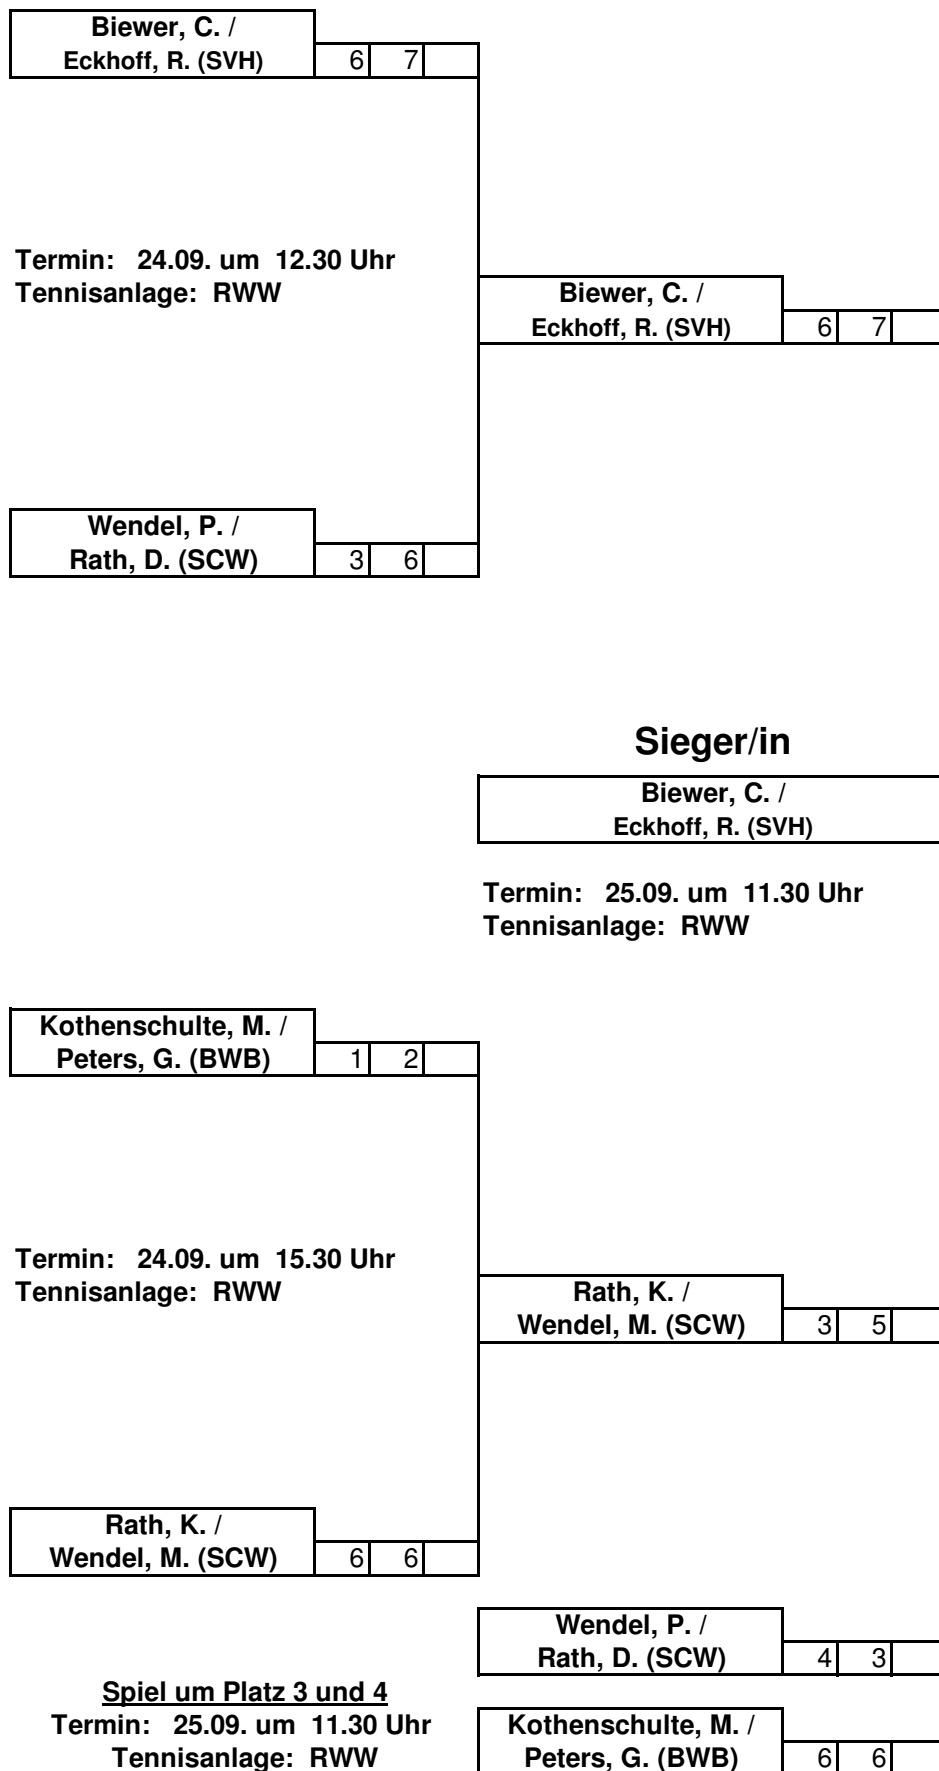

TENNIS TEAM CUP 23. - 25.09.2005

Disziplinen: MIX 70+ / 80+

RWW = Westönnen / SCW = Ski Club Werl / BWB = Büberich / SVH = Hilbeck / TVW = TV Werl