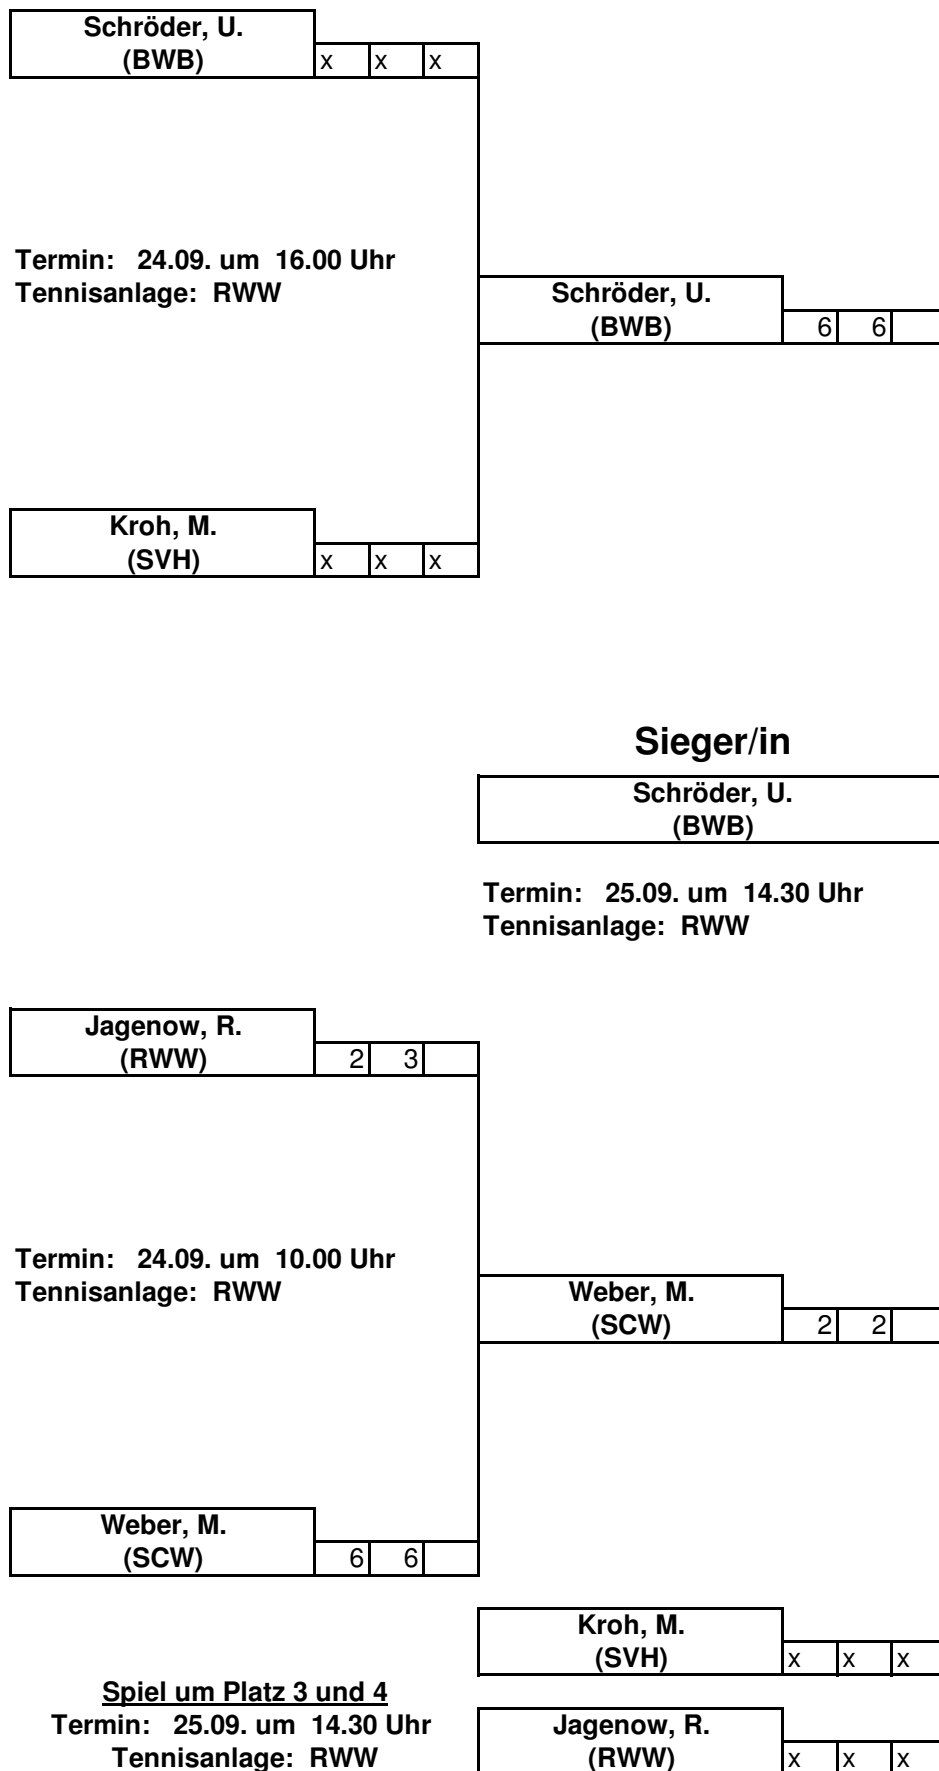

TENNIS TEAM CUP 23. - 25.09.2005
Disziplinen: DAMEN - EINZEL 50+

RWW = Westönnen / SCW = Ski Club Werl / BWB = Büberich / SVH = Hilbeck / TVW = TV Werl