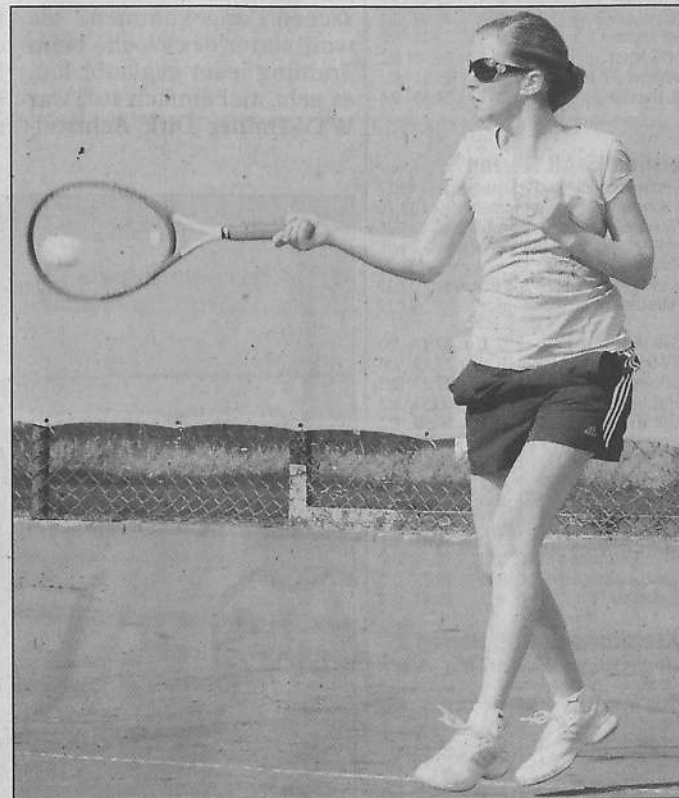

Final-Ergebnisse: **Herren-Einzel:** Semer (SCW) - Bömelburg (WTV) 6:2, 3:6, 6:2. **Damen-Einzel:** Granseuer - Düser 6:1, 6:0. **Herren-Hobby-Einzel:** Keilbreier (RWW) - Nazareck (WTV) 6:0, 7:5. **Herrren-Einzel 30+:** Wessolly (SCW) - Eickhoff (SVH) 6:3, 6:1. **Herren-Einzel 40+:** Puls (SCW) - Sommer (SVH)

Gesamtwertung: 1. Ski-Club Werl (233 Punkte/19 Teilnehmer, Koeffizient 12,26), 2. BW Buderich (184/20/9,20), 3. SV Hilbeck 110/12/9,17), 4. Werler TV (81/9/9,00), 5. Rot-Weiß-Westönnen (90/14/6,43).

Michèle Düser (Ski-Club Werl) siegte zusammen mit Vicky Beckmann im Damen-Doppel, unterlag jedoch im Einzel deutlich.